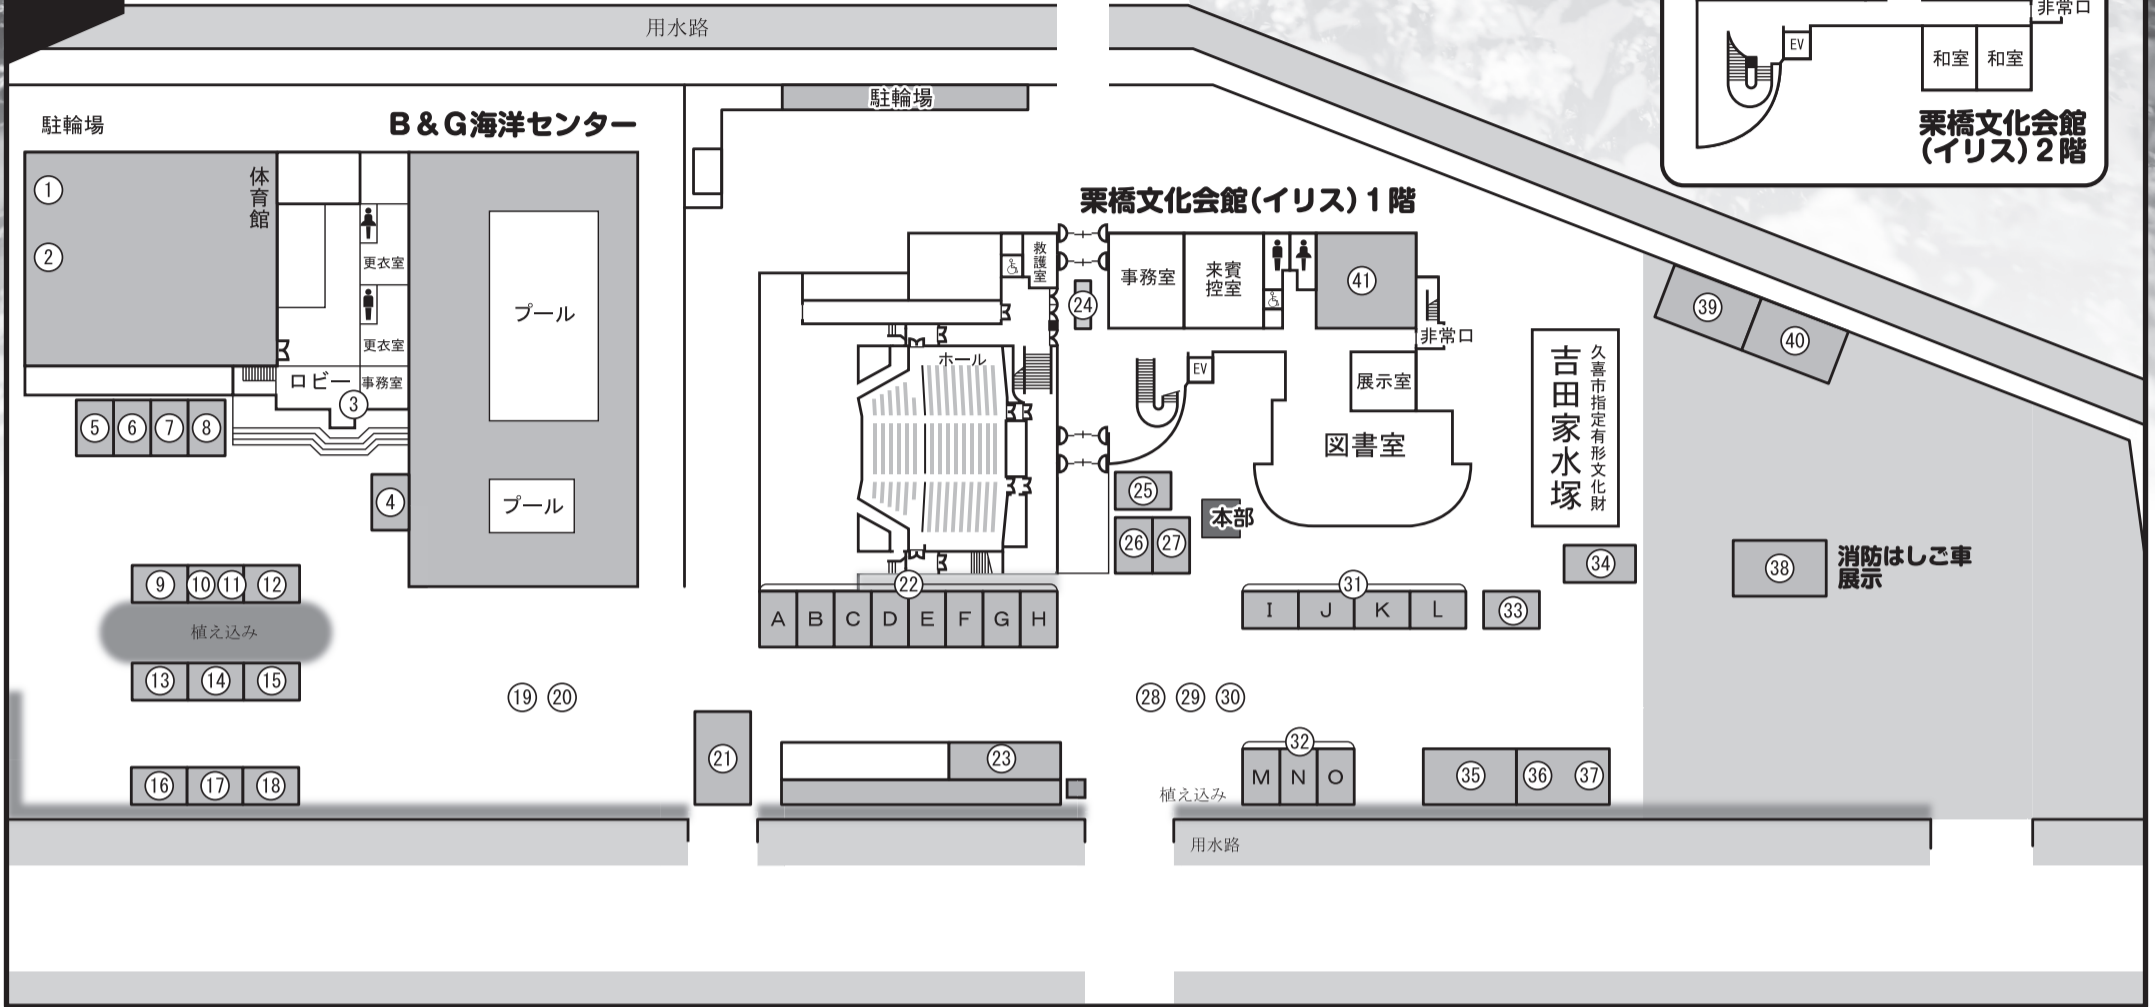

赤花そば 栗橋やさしさときめき祭り

2024
11.17日
午前10時～午後2時

番号	内容	参加団体名	番号	内容	参加団体名
1	そば打ち実演、販売	彩蕎一門会	22	各商店による販売	商工会商業部会
2	赤花そばPR	実行委員会	23	ミニ門松作り・野菜詰め放題・甘酒販売	商工会女性部
3	焼き芋販売	シンコースポーツ	24	防犯コーナー(防犯ポスター展示等)	栗橋コミュニティ推進協議会
4	スポーツ用品の販売、一番くじ	シンコースポーツ	25	バザー	久喜市栗橋母子愛育会
5	焼きそば・輪投げ等	久喜市栗橋手をつなぐ親の会	26	綿あめコーナー	久喜市栗橋母子愛育会
6	手話啓発・バザー	久喜市手話サークル栗橋地区	27	手形コーナー	久喜市栗橋母子愛育会
7	バザー・啓発品配布・赤い羽根共同募金協力	久喜市栗橋地区民生委員・児童委員協議会	28	交通安全啓発	久喜市交通安全母の会栗橋支部
8	ちらし寿司販売	栗橋ボランティアKCC	29	人権啓発活動	久喜市人権擁護相談所
9	煎餅・パウンドケーキの販売	NPO法人あかりワークス姫宮	30	結核予防啓発募金	久喜市栗橋母子愛育会
10	赤い羽根共同募金	社会福祉法人久喜市社会福祉協議会	31	各商店による販売	商工会商業部会
11	福祉用具展示・介護相談	社会福祉法人久喜市社会福祉協議会	32	各商店による販売	商工会商業部会
12	焼き菓子・リサイクル石鹸の販売等	久喜市くりの木	33	焼うどん	阪東神輿会
13	ボーイスカウト体験・めだかすくい	ボーイスカウト久喜第31団	34	ふわふわドーム・ゲームコーナー	商工会青年部
14	農産物・加工品の販売	ときめき会	35	包丁とぎ・木工細工・模擬店	商工会工業部会(建設組合)
15	食品(呉汁・赤飯)の販売	久喜市食生活改善推進員協議会栗橋支部	36	抽選会	栗商スタンプ会
16	花の販売	花卉組合①	37	花の種配布	法人会栗橋支部
17	食品・生活用品の販売	埼玉みずほ農協栗橋支店	38	はしご車展示	埼玉東部消防組合消防局
18	農産物・花の販売	花卉組合②	39	火災警報器普及啓発・消防車両展示	埼玉東部消防組合消防局
19	保護司会啓発	久喜・幸手地区保護司会栗橋支部	40	消防団活動紹介	久喜市消防団栗橋支団
20	行政相談PR	行政相談員	41	手作りおもちゃコーナー	久喜市栗橋母子愛育会
21	移動図書館(本の貸し出し等)	久喜市立図書館	42	おもちゃの修理・鉄道模型の運転体験	栗橋おもちゃの病院