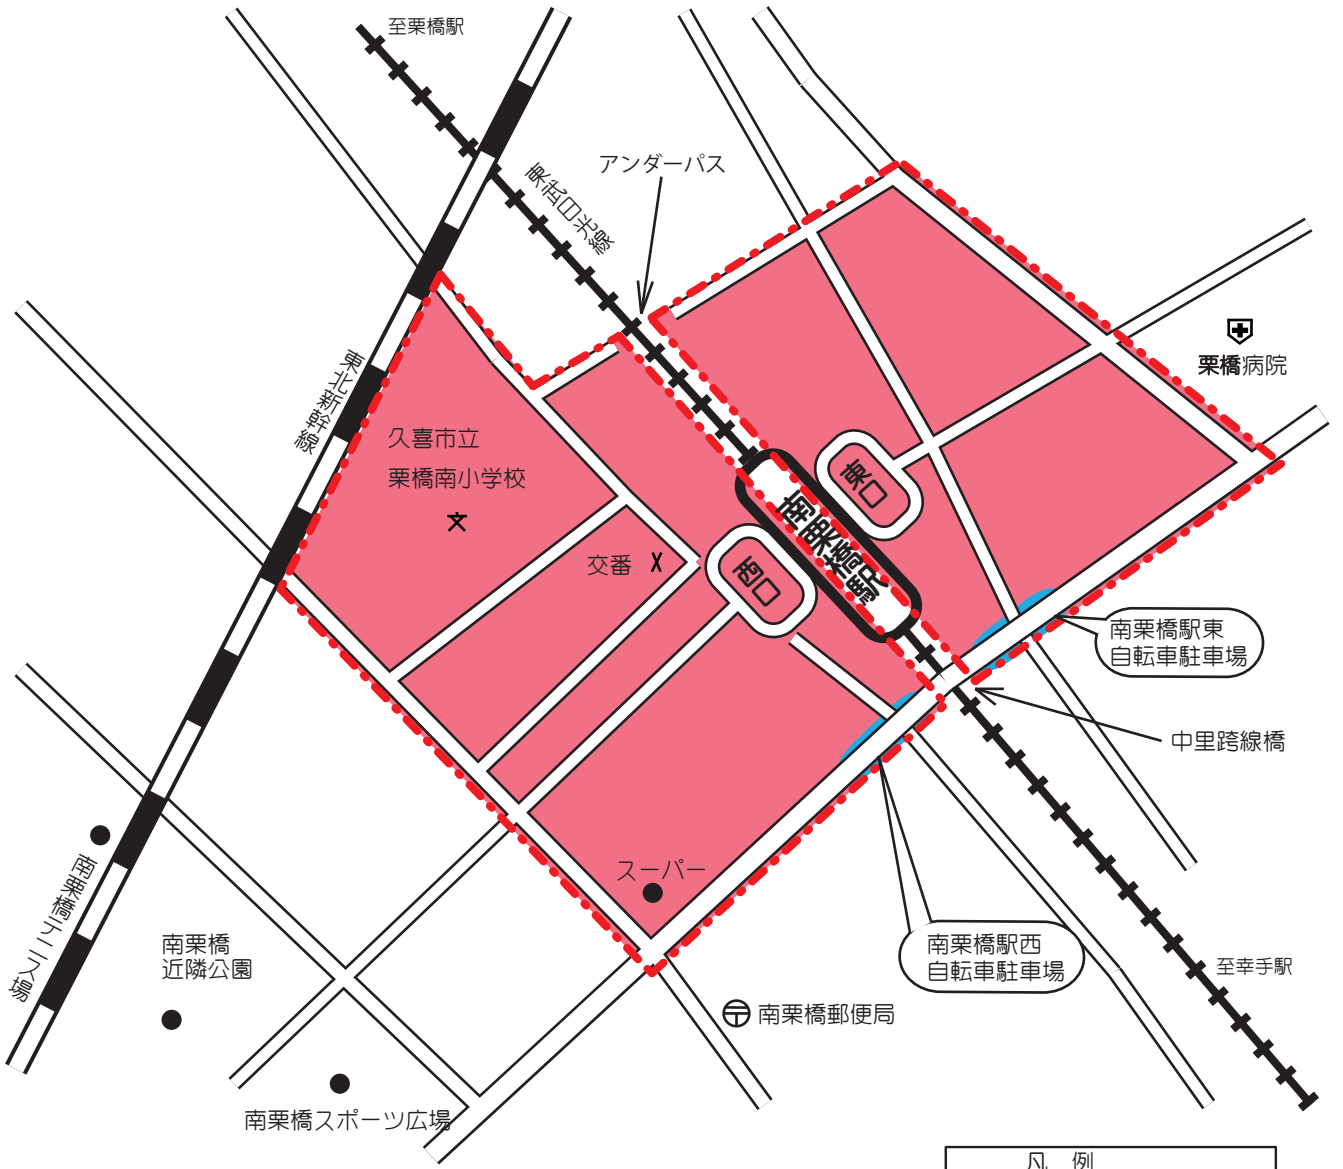

南栗橋駅周辺

■ 自転車等放置禁止区域 市営自転車等駐車場位置図 ■

凡 例	
	放置禁止区域
	市営自転車駐車場

※市営自転車駐車場は位置を特定しやすいよう、地図上に表示しておりますが、実際は中里跨線橋の下に設置してあります。